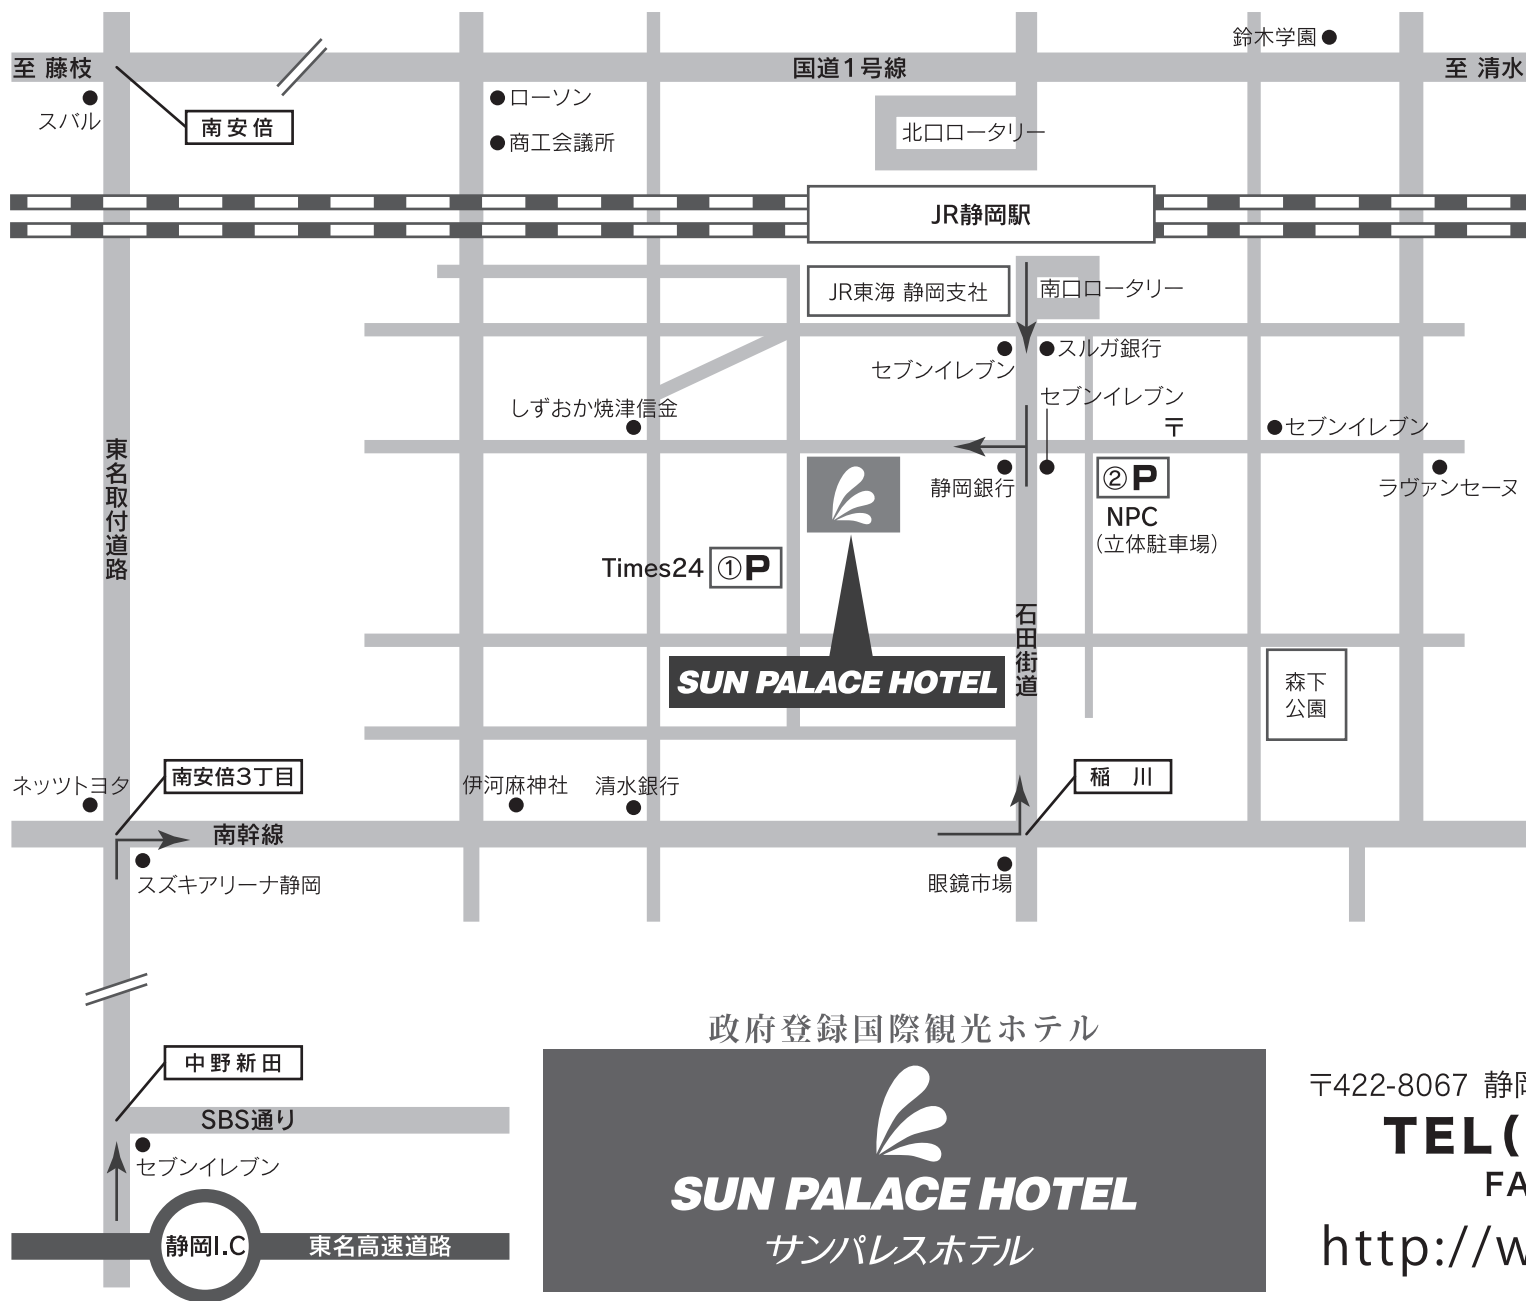

サンパレスホテル案内図

車でお越しの方(約10分)

- ▼ 東名静岡ICを下りて右へ
- ▼ 『南安倍3丁目』交差点(スズキアリーナとネットトヨタの角)を右へ
- ▼ 『稲川』交差点(眼鏡市場の角)を左へ
- そのまままっすぐ進みJR静岡駅手前の静岡銀行の角を左折してすぐ

提携駐車場のご案内

- ① Times(タイムズ静岡南町第5)
 - 料金/700円
 - ゲート式 27台 24時間入出庫可
 - 制限/高さ2.1m、長さ5.0m、幅1.9m、重量2.5t
- ② NPC(静岡南町第4パーキング)
 - 料金/1,000円
 - ゲート式 260台 24時間入出庫可
 - 制限/高さ2.1m、長さ5.0m、幅1.9m、重量2.0t